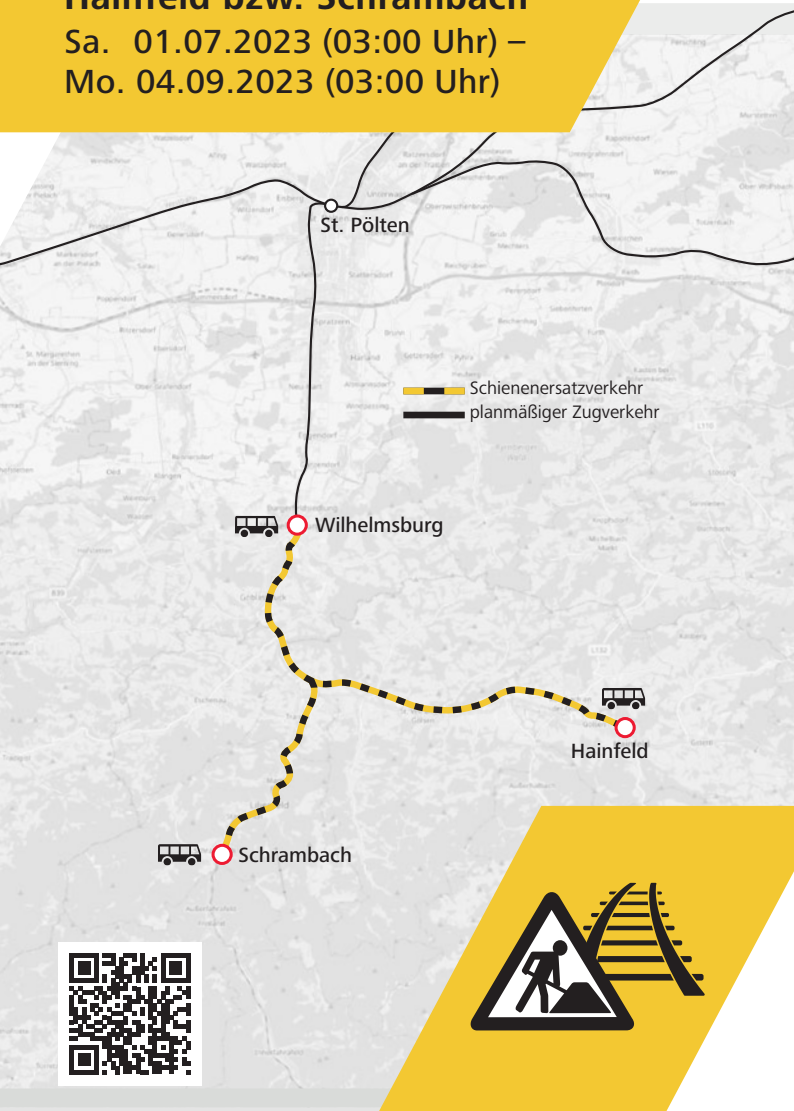

## Wilhelmsburg → ← Hainfeld/Schrambach Sa. 01.07.2023, 03:00 Uhr – Mo. 04.09.2023, 03:00 Uhr

**Schienerersatzverkehr** für Züge der Linie R54 und R55 zwischen Wilhelmsburg und Hainfeld/Schrambach.

**Fahrplanänderungen** für R 55, Planabfahrt St. Pölten Hbf 05:21, zwischen St. Pölten Hbf und Wilhelmsburg.  
Geänderte Abfahrtszeit 05:16.

# Schienerersatzverkehr

## Wilhelmsburg und Hainfeld bzw. Schrambach

Sa. 01.07.2023 (03:00 Uhr) –  
Mo. 04.09.2023 (03:00 Uhr)

Sehr geehrte Reisende!

Damit wir Sie auch in Zukunft pünktlich und umweltfreundlich an Ihr Reiseziel bringen können, finden zwischen Wilhelmsburg und Hainfeld bzw. Schrambach Erhaltungs- und Modernisierungsarbeiten statt.